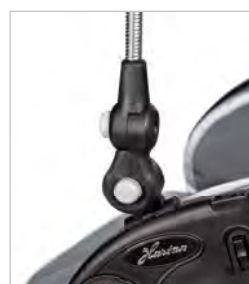

Schirmhalterung
serienmäßig