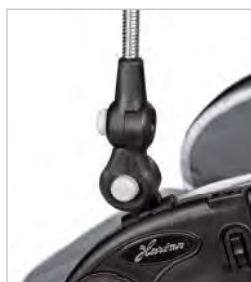

RACERS

Racer S
optional auch mit
Handbremse erhältlich!

2545-60-210

mechanische Anforderungen
nach EN 1888:2012
Fertigung überwacht

RACER S

Racer S
zusammengeklappt

Schirmhalterung
serienmäßig

verlängerbare Fußstütze