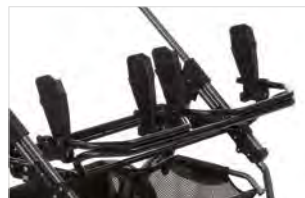

**Klick-Adapter für ZX II
Zwillingswagen**

9904 für MC Cabrio Fix, Pebble,
BeSafe iZi Go, Cybex Aton
9905 Römer Baby Safe Plus SHR II

QUADSYSTEM

Quadsystem

Mit dem optimal gefederten
Quad-System verwandeln Sie
Ihren wendigen Topline S,
Sky, Racer GT oder Xperia in
Sekundenschnelle in ein off-
roadtaugliches Allroundtalent
– einfach einklicken – fertig!