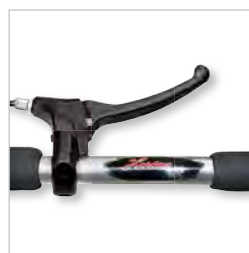

NEU!
als Zubehör erhältlich

SBS
Sicherheits-Brems-System
by
JOHRIA

Xperia

1230-58-210

Xperia mit Quadsystem

Schwenkschieber

optional mit
Handbremse
2220-57 Xperia
1230-59 Xperia XL

XPERIA XL