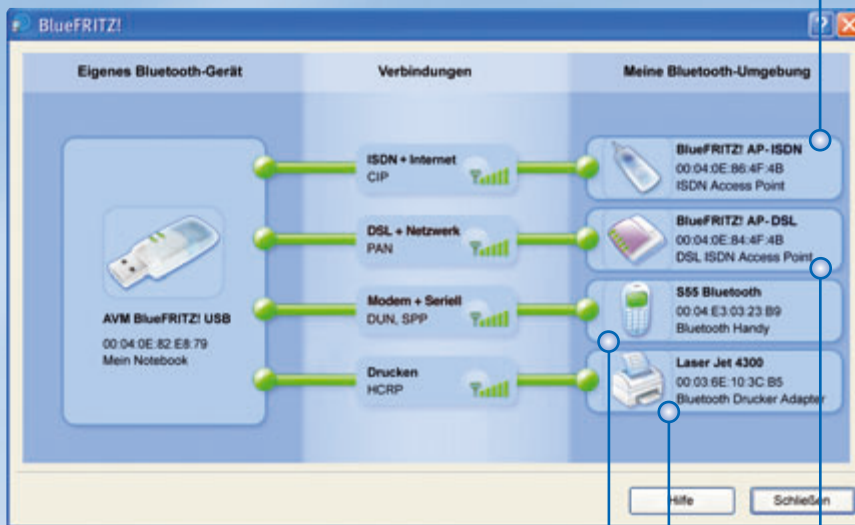

FRITZ! und BlueFRITZ! –

die Anwendungen für ISDN, DSL und Bluetooth®

Die erfolgreiche **FRITZ!**-Software für jeden Zugang: FRITZ! für Internet, Fax, SMS, und mehr via ISDN. **FRITZ!DSL** für den schnellen Web-Zugang über DSL. Und **BlueFRITZ!** für alles via Bluetooth, ob für den ISDN- oder DSL-Zugang oder für jede weitere Verbindung in der PC-Umgebung mit Drucker, Headset, Handy, PDA und mehr.