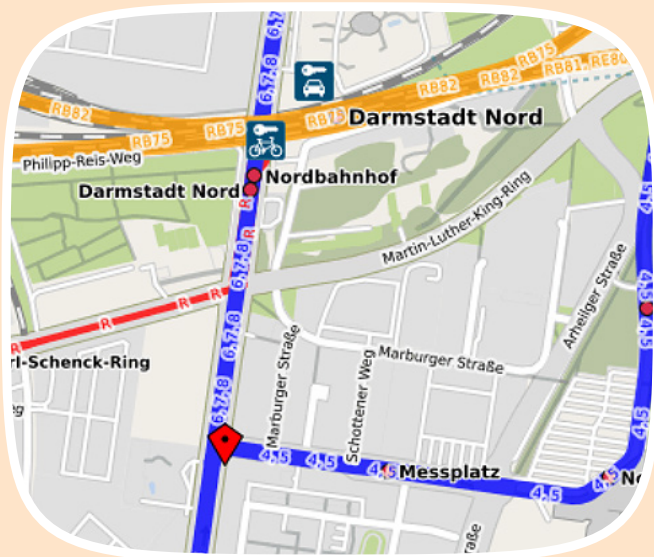

Hier finden Sie uns!

IB Südwest gGmbH

IB Bildungszentrum Darmstadt

Frankfurter Straße 73 • 64293 Darmstadt

Ansprechpartner*innen:

Andreas Dilling

(Ausbilder Metall / Schweißwerkmeister MAG)

☎ 06151 9762 39