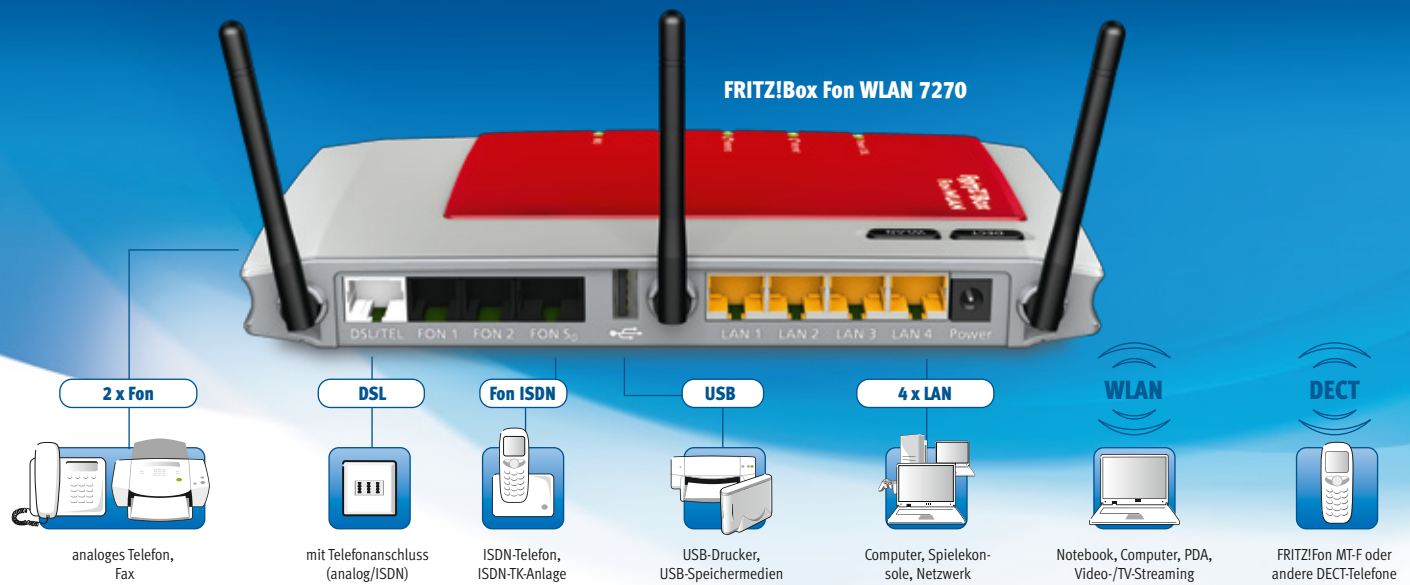

Technische Features

Router-Funktion

- Leistungsfähiger WLAN-Router mit Firewall/NAT, DHCP-Server, DynDNS-Client, UPnP
- Integriertes DSL-Modem für ADSL/ADSL2+ (bis 16 MBit/s, kompatibel zu 1TR112/U-R2)
- Kompatibel mit Kabelmodem und USB-Modem mit Mobilfunk-Internetzugang (UMTS/HSDPA)

TK-Anlagen-Funktion

- ISDN-S₀-Bus zum Anschluss von ISDN-Telefonen oder einer ISDN-Telefonanlage
- 2 a/b-Ports zum Anschluss von analogen Telefonen, Anrufbeantworter und Fax
- Integrierte DECT-Basisstation (CAT-iq und GAP)
- Internettelefonie auch bei ausgeschaltetem PC
- Bandbreitenmanagement – telefonieren und surfen über DSL in optimaler Qualität
- Umfangreiche TK-Funktionen wie Rufumleitung, interne Rufe, Dreierkonferenzen, Vermitteln, Rufnummern Sperre, Weckruf, VIP-Rufe, Klingelsperre und Rufnummern-übermittlung bei Internet- und ISDN-Telefonie
- Interner Anrufbeantworter und Faxempfang
- Internettelefonie SIP-konform nach RFC 3261

WLAN-Funktion

- WLAN-Funknetze nach 802.11n (bis 300 MBit/s*)
- Abwärtskompatibel mit 802.11a, b, g
- Frequenzband 2,4 GHz (nach 802.11n/g/b) oder 5 GHz (nach 802.11n/a)
- Vorkonfigurierte, individuelle WLAN-Verschlüsselung
- WLAN-Taster (manuelles Ein-/Ausschalten von WLAN)
- Unterstützte Verschlüsselungsstandards nach WPA2, WPA, WEP-128, WEP-64

Sicherheit

- Stateful Packet Inspection Firewall mit Portfreigabe für sicheres Surfen im Internet
- AVM Stick & Surf: automatisch sicher und kabellos surfen
- DECT: ab Werk sicher durch verschlüsselte Sprachübertragung
- Mittels VPN sicherer Datenaustausch über das Internet

Anschlussmöglichkeiten

- Wahlweise Anschluss an DSL + ISDN oder DSL + analoges Festnetz
- 4 x Ethernet-Anschluss (10/100 Base-T) für Computer, Spielekonsolen oder einen Netzwerk-Hub oder -Switch
- 2 Anschlüsse für analoge Telefone, Fax und Anrufbeantworter
- ISDN-S₀-NT für bis zu 8 ISDN-Endgeräte
- Integrierte DECT-Basisstation für bis zu 6 schnurlose Telefone
- USB 2.0-Anschluss für Drucker und Speicher im Netz und für Stick & Surf

WLAN 802.11n

FRITZ!Box Fon WLAN 7270 ermöglicht WLAN-Verbindungen mit dem zukünftigen Funkstandard IEEE 802.11n auf 2,4 GHz und alternativ auch im besonders störungsarmen 5-GHz-Band. Sie sind damit auf künftige WLAN-Entwicklungen bestens vorbereitet. Durch das Mehrantennenverfahren MIMO (Multiple Input Multiple Output) erhöhen sich Reichweite, Qualität und Datenrate der WLAN-Verbindung. FRITZ!Box Fon WLAN 7270 ist bereits ab Werk sicher dank der voreingestellten, individuellen WPA/WPA2-Verschlüsselung.

DECT-Basisstation