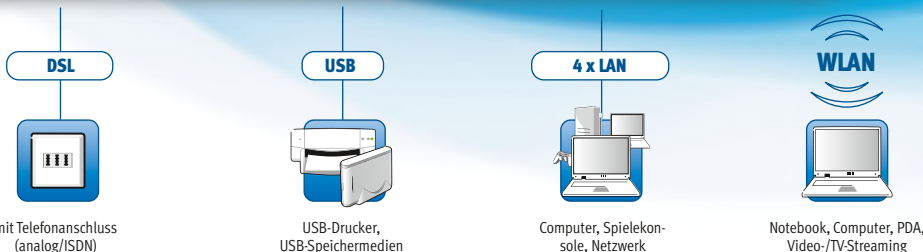

Technische Features

Router-Funktion

- Leistungsfähiger WLAN-Router für ADSL (6 MBit/s), ADSL2+ (16 MBit/s) mit Firewall/NAT, DHCP-Server, DynDNS-Client, UPnP
- Integriertes DSL-Modem (kompatibel zu 1TR112/U-R2)
- Routerbetrieb an Kabelmodem oder USB-Modem mit Mobilfunk-Internetzugang (UMTS/HSPA)

WLAN-Funktion

- WLAN-Funknetze nach 802.11n, bis zu 300 MBit/s*
- Abwärtskompatibel mit 802.11a, b, g
- Frequenzband 2,4 GHz (nach 802.11n/g/b) oder 5 GHz (nach 802.11n/a)
- Vorkonfigurierte, individuelle WLAN-Verschlüsselung
- WLAN-Taster (manuelles Ein-/Ausschalten von WLAN)
- Unterstützte Verschlüsselungsstandards WPA2, WPA, WEP
- Eco-Mode reduziert Stromverbrauch und passt Funkleistung an Datenstrom an
- Mediaserver verteilt Bilder, Musik und Videos im Netzwerk
- FRITZ! Mini-Unterstützung: Internettelefonie in HD-Qualität, Musik hören, News-Feeds und E-Mails lesen

Sicherheit

- Stateful Packet Inspection Firewall mit Portfreigabe für sicheres Surfen im Internet
- AVM Stick & Surf: automatisch sicher und kabellos surfen, z. B. mit FRITZ!WLAN USB Stick N
- Mittels VPN sicherer Datenaustausch über das Internet

Anschlussmöglichkeiten

- 4 x Ethernet-Anschluss (10/100 Base-T) für Computer, Spielekonsolen (z. B. Xbox, PlayStation), einen Netzwerk-Hub oder -Switch (zum Anschluss weiterer PCs)
- USB 2.0-Anschluss für Drucker und Speicher im Netzwerk und für Stick & Surf

FRITZ!Box-NAS-Funktionalität

- FRITZ!Box mit Hi-Speed USB 2.0 Anschluss
- Einfacher Datenaustausch von an der FRITZ!Box angeschlossenen USB-Speichern im heimischen Netzwerk – auf Wunsch sogar als Internetfreigabe (FTP)
- FRITZ!Mediaserver stellt kompatiblen Abspielgeräten Musik, Bilder und Videos von einem angeschlossenen USB-Speicher im Netzwerk bereit (UPnP AV)
- Inaktive USB-Festplatten können über die automatische Energiesparfunktion in den Stand-by versetzt werden
- Nutzen Sie einen an der FRITZ!Box angeschlossenen Drucker gemeinsam als zentralen Drucker

Schneller und weiter mit WLAN N

FRITZ!Box WLAN 3270 ermöglicht WLAN-Verbindungen mit dem Funkstandard IEEE 802.11n auf 2,4 GHz und alternativ auch im besonders störungsarmen 5-GHz-Band. Durch das Mehrantennenverfahren MIMO (Multiple Input Multiple Output) erhöhen sich Reichweite, Qualität und Datenrate der WLAN-Verbindung. Für Sicherheit beim kabellosen Surfen sorgt die ab Werk aktivierte, individuelle WPA-Verschlüsselung. Mit Hilfe des Eco-Modes wird die Funkleistung automatisch an die individuelle WLAN-Situation angepasst und der Stromverbrauch reduziert.

Kabellose Möglichkeiten