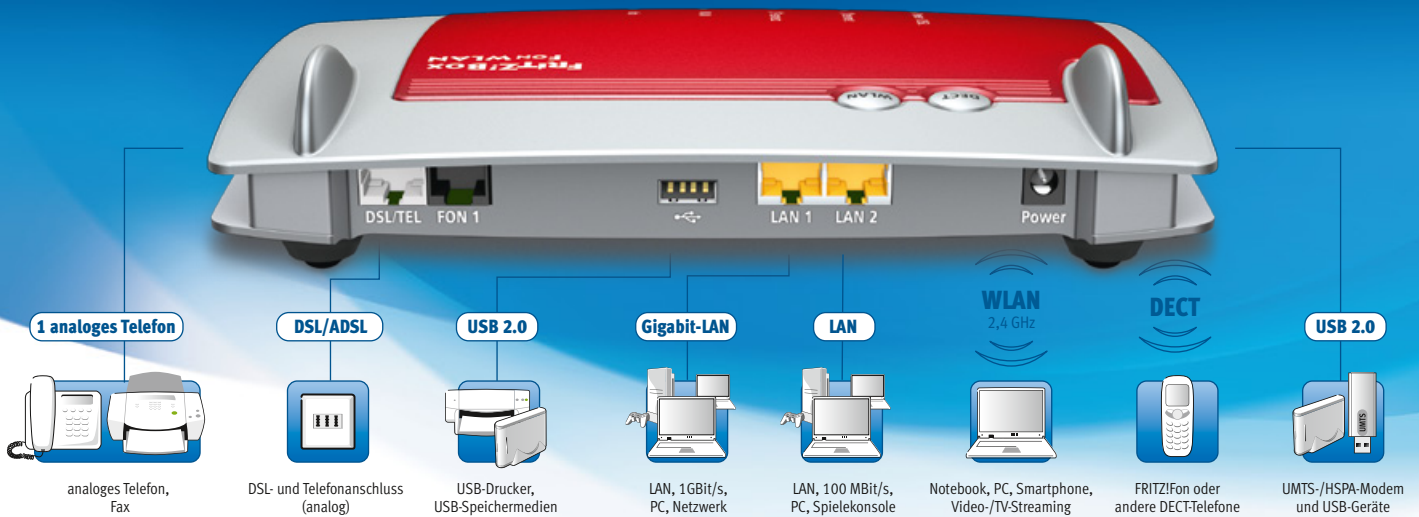

Technische Features

Router-Funktionen

- Leistungsfähiger WLAN-Router mit Firewall/NAT, DHCP-Server, DynDNS-Client, UPnP
- Integriertes DSL-Modem für ADSL (6 MBit/s und 16 MBit/s)
- Routerbetrieb auch an Kabelmodem oder mit UMTS-Stick (UMTS/HSPA)
- Vollständige Unterstützung von IPv6 im Heimnetzwerk und Internet
- Betriebssystemunabhängiges Einrichten im Browser ermöglicht Einsatz mit Windows-, Mac OS- und Linux-Computern
- Stateful Packet Inspection Firewall mit Portfreigabe für sicheres Surfen im Internet
- Sicherer Fernzugang zum FRITZ!Box-Netzwerk mit VPN (IPSec)

Telefonie-Funktionen

- Telefonanlage für Internet und analoges Festnetz
- DECT-Basisstation für bis zu 6 Schnurlostelefone
- 1 a/b-Port zum Anschluss von analogen Telefonen, Anrufbeantworter und Fax
- DECT ab Werk sicher durch verschlüsselte Sprachübertragung
- Internettelefonie auch bei ausgeschaltetem PC
- Unterstützt HD-Telefonie für ein natürliches Klangbild
- Bandbreitenmanagement – telefonieren und surfen über DSL in optimaler Qualität
- DECT-Full-Eco-Mode reduziert Funkleistung und Stromverbrauch
- 5 integrierte Anrufbeantworter inkl. Voice-to-Mail
- Faxempfang inkl. E-Mail-Weiterleitung (Fax-to-Mail)
- Umfangreiche TK-Funktionen wie Rufumleitung, interne Rufe, Dreierkonferenzen, Vermitteln, Rufnummernsperrung, Weckruf, VIP-Rufe und Rufnummernübermittlung
- Internettelefonie SIP-konform nach RFC 3261

WLAN-Funktionen

- WLAN-Funknetze nach 802.11n (bis 300 MBit/s* je Frequenzband), abwärtskompatibel zu WLAN 802.11g, b und a
- WLAN N für 2,4-GHz-Einsatz
- Vorkonfigurierte WLAN-Verschlüsselung mit WPA/WPA2 Mixed Mode, WPA2, WPA, WEP-64 oder WEP-128
- AVM Stick & Surf: automatisch sicher und kabellos surfen
- WLAN-Taster (manuelles Ein-/Ausschalten von WLAN)
- Wi-Fi Protected Setup (WPS) für besonders einfache & sichere WLAN-Verbindungen per Knopfdruck oder PIN
- WLAN-Gastzugang – sicheres Surfen für Freunde und Besucher
- Integriert iPhone und Android-Smartphones über WLAN in das Heimnetz und ermöglicht Festnetz- und Internettelefonie
- Unterstützung für Wireless Distributed System (WDS) zur Erweiterung der Funkreichweite
- WLAN-Eco-Mode reduziert Funkleistung

Media-Funktionen

- FRITZ!NAS – einfacher Zugriff über Browser auf alle Dateien im Netzwerk, unabhängig vom Speicherort
- Mediaserver stellt UPnP-AV-kompatiblen Empfängern Musik, Bilder und Videos im Heimnetz zur Verfügung (SMB, FTP, UPnP-AV)
- Leistungsstarker Prozessor für vernetzte Anwendungen wie IPTV, Video on Demand und Musik-Streaming

Anschlussmöglichkeiten

- Wahlweise Anschluss an DSL + analoges Festnetz
- 1 x Gigabit-Ethernet (10/100/1000 Base-T) und 1 x Fast-Ethernet (10/100 Base-T) für Anschluss von PCs und Spielekonsolen
- 1 Anschluss für analoges Telefon, Fax und Anrufbeantworter
- 2 USB 2.0-Anschlüsse für Drucker und Speicher im Netzwerk und für Stick & Surf

WLAN N